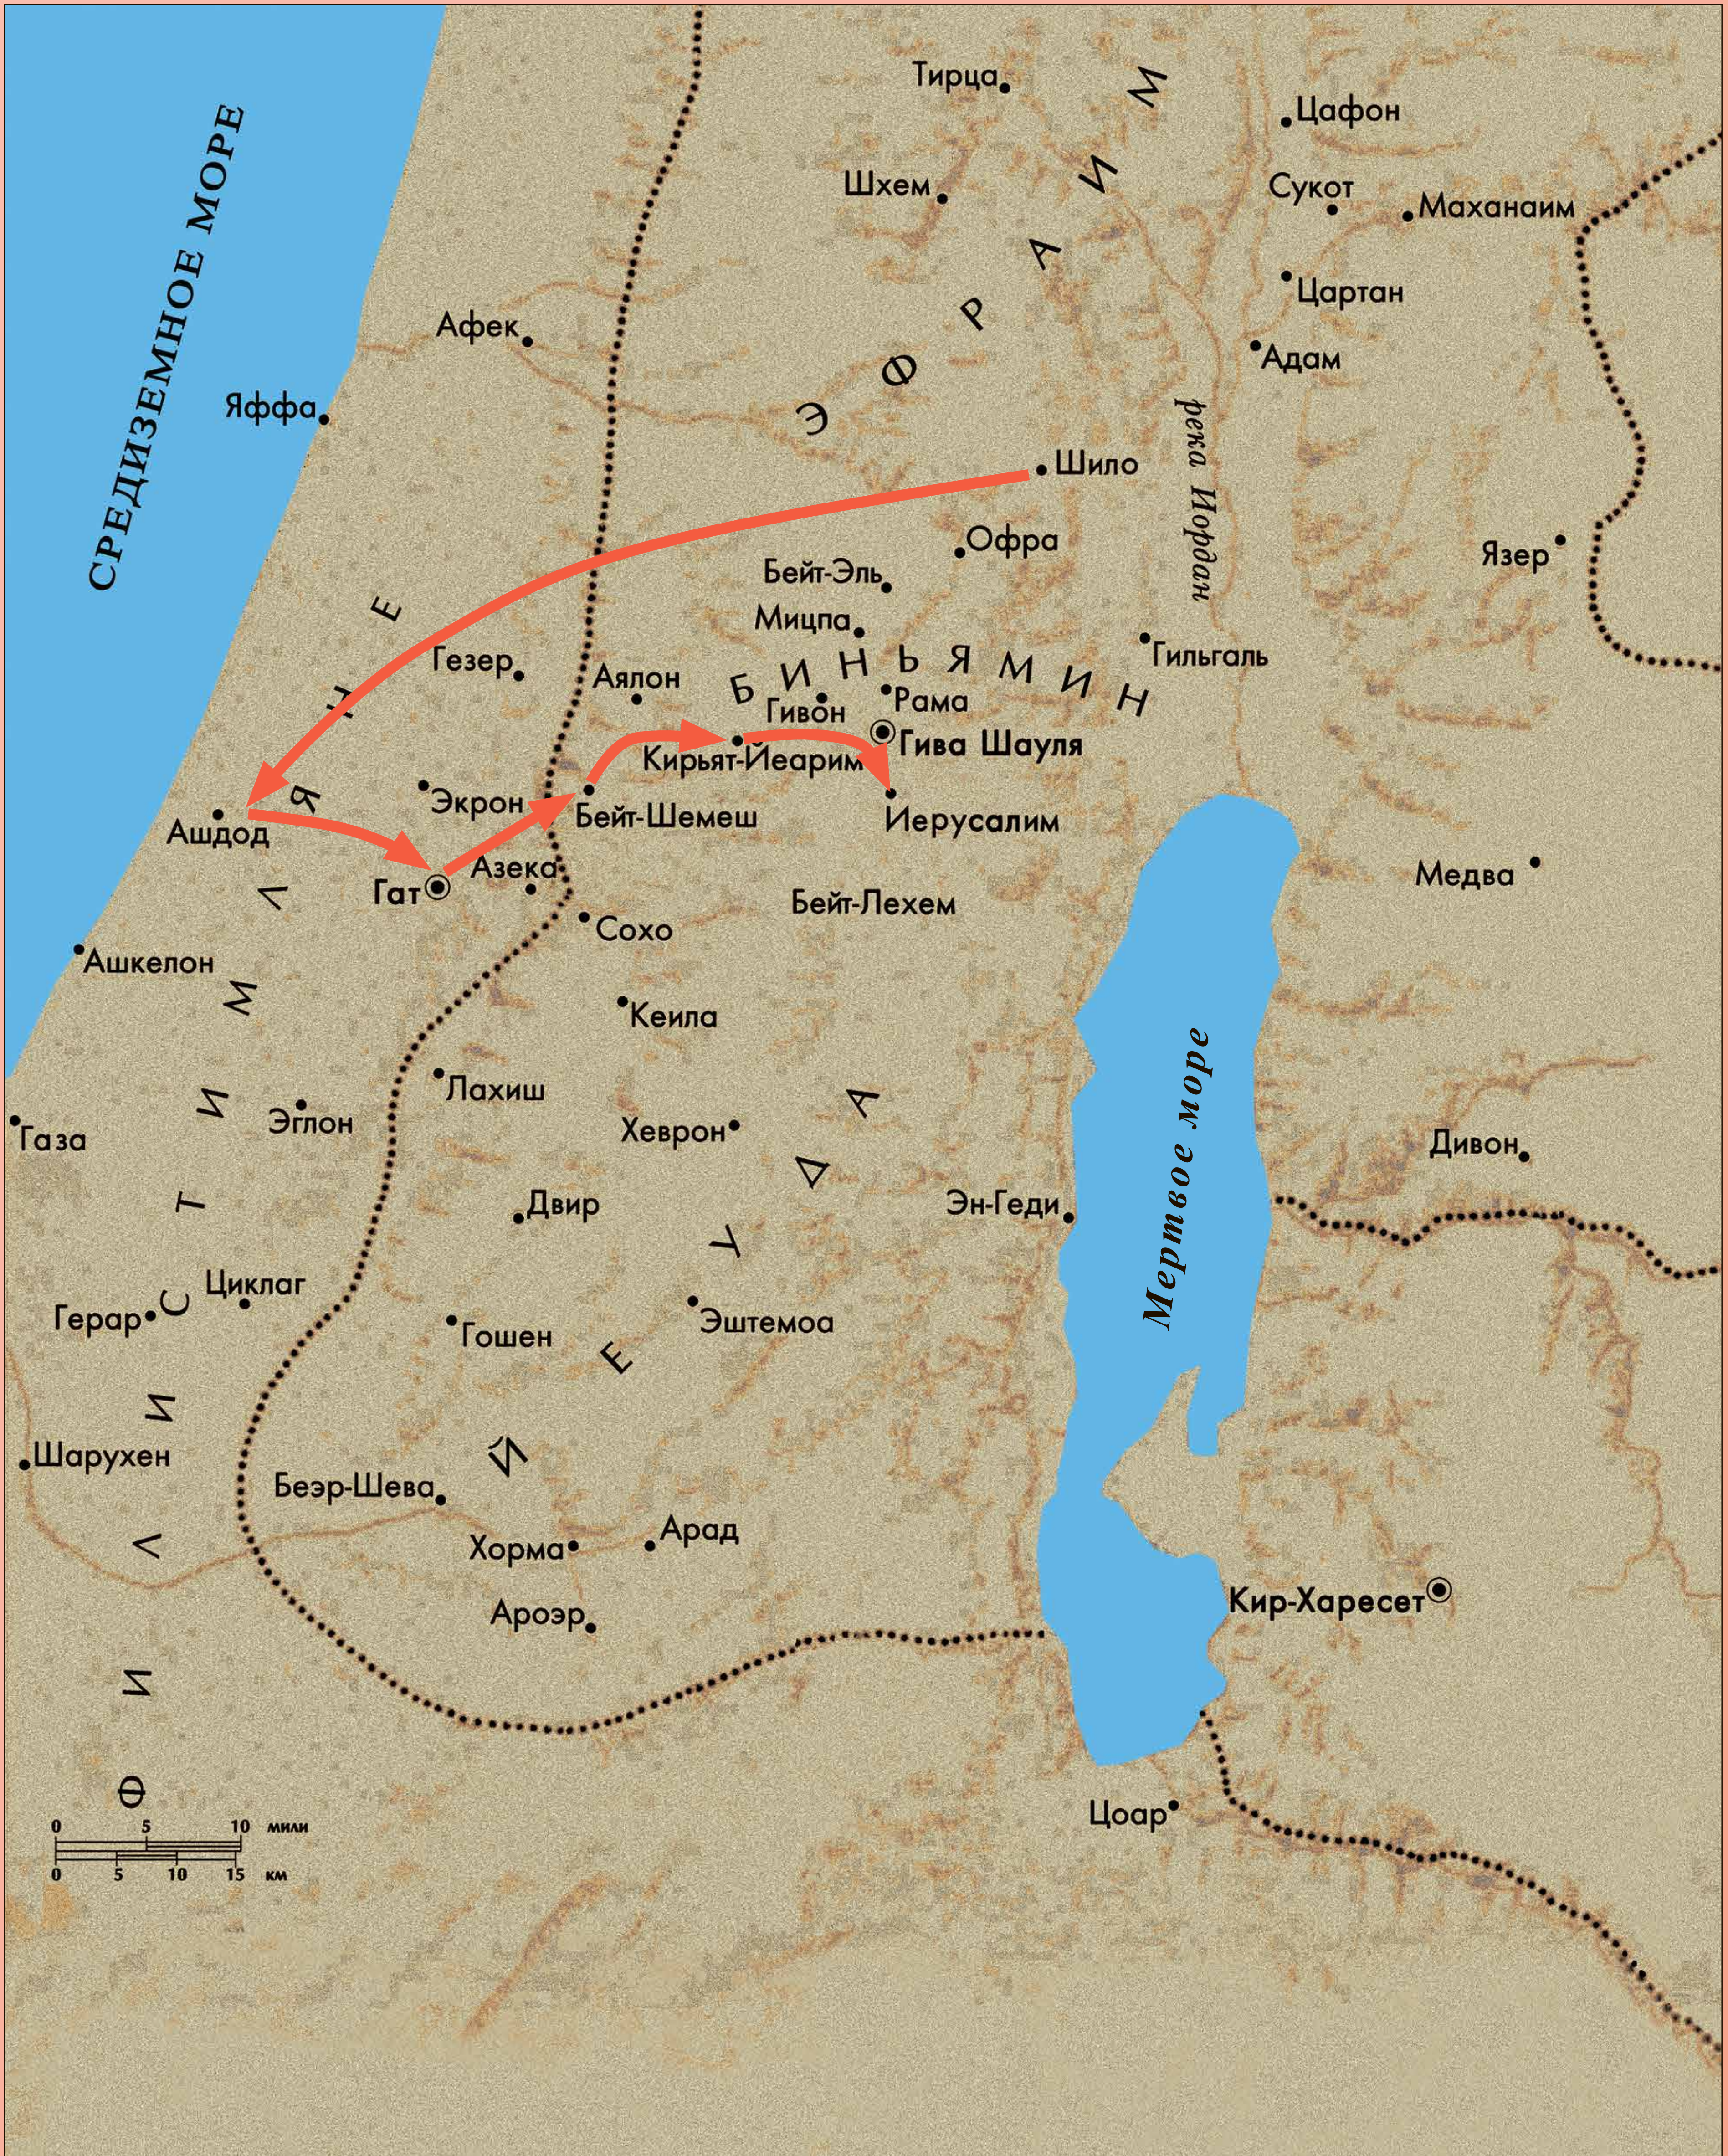

НАДЕЛЫ КОЛЕН И СУДЬИ ИЗРАИЛЯ

СТРАНСТВОВАНИЯ КОВЧЕГА ЗАВЕТА

Картографический материал – из издания «Еврейская Библия: Ранние Пророки» – «Гешарим/Мосты Культуры», 2006.

ДАРКЕЙНУ
דַּרְקַיְנוּ
 DARKEINU

Образовательная сеть «ОР АВНЕР»

ЦАРСТВО ДАВИДА

Картографический материал – из издания «Еврейская Библия: Ранние Пророки» – «Гешарим/Мосты Культуры», 2006.

ЗЕМЛЯ ИЗРАИЛЯ В ЭПОХУ СУДЕЙ

Картографический материал – из издания «Еврейская Библия: Ранние Пророки» – «Гешарим/Мосты Культуры», 2006.