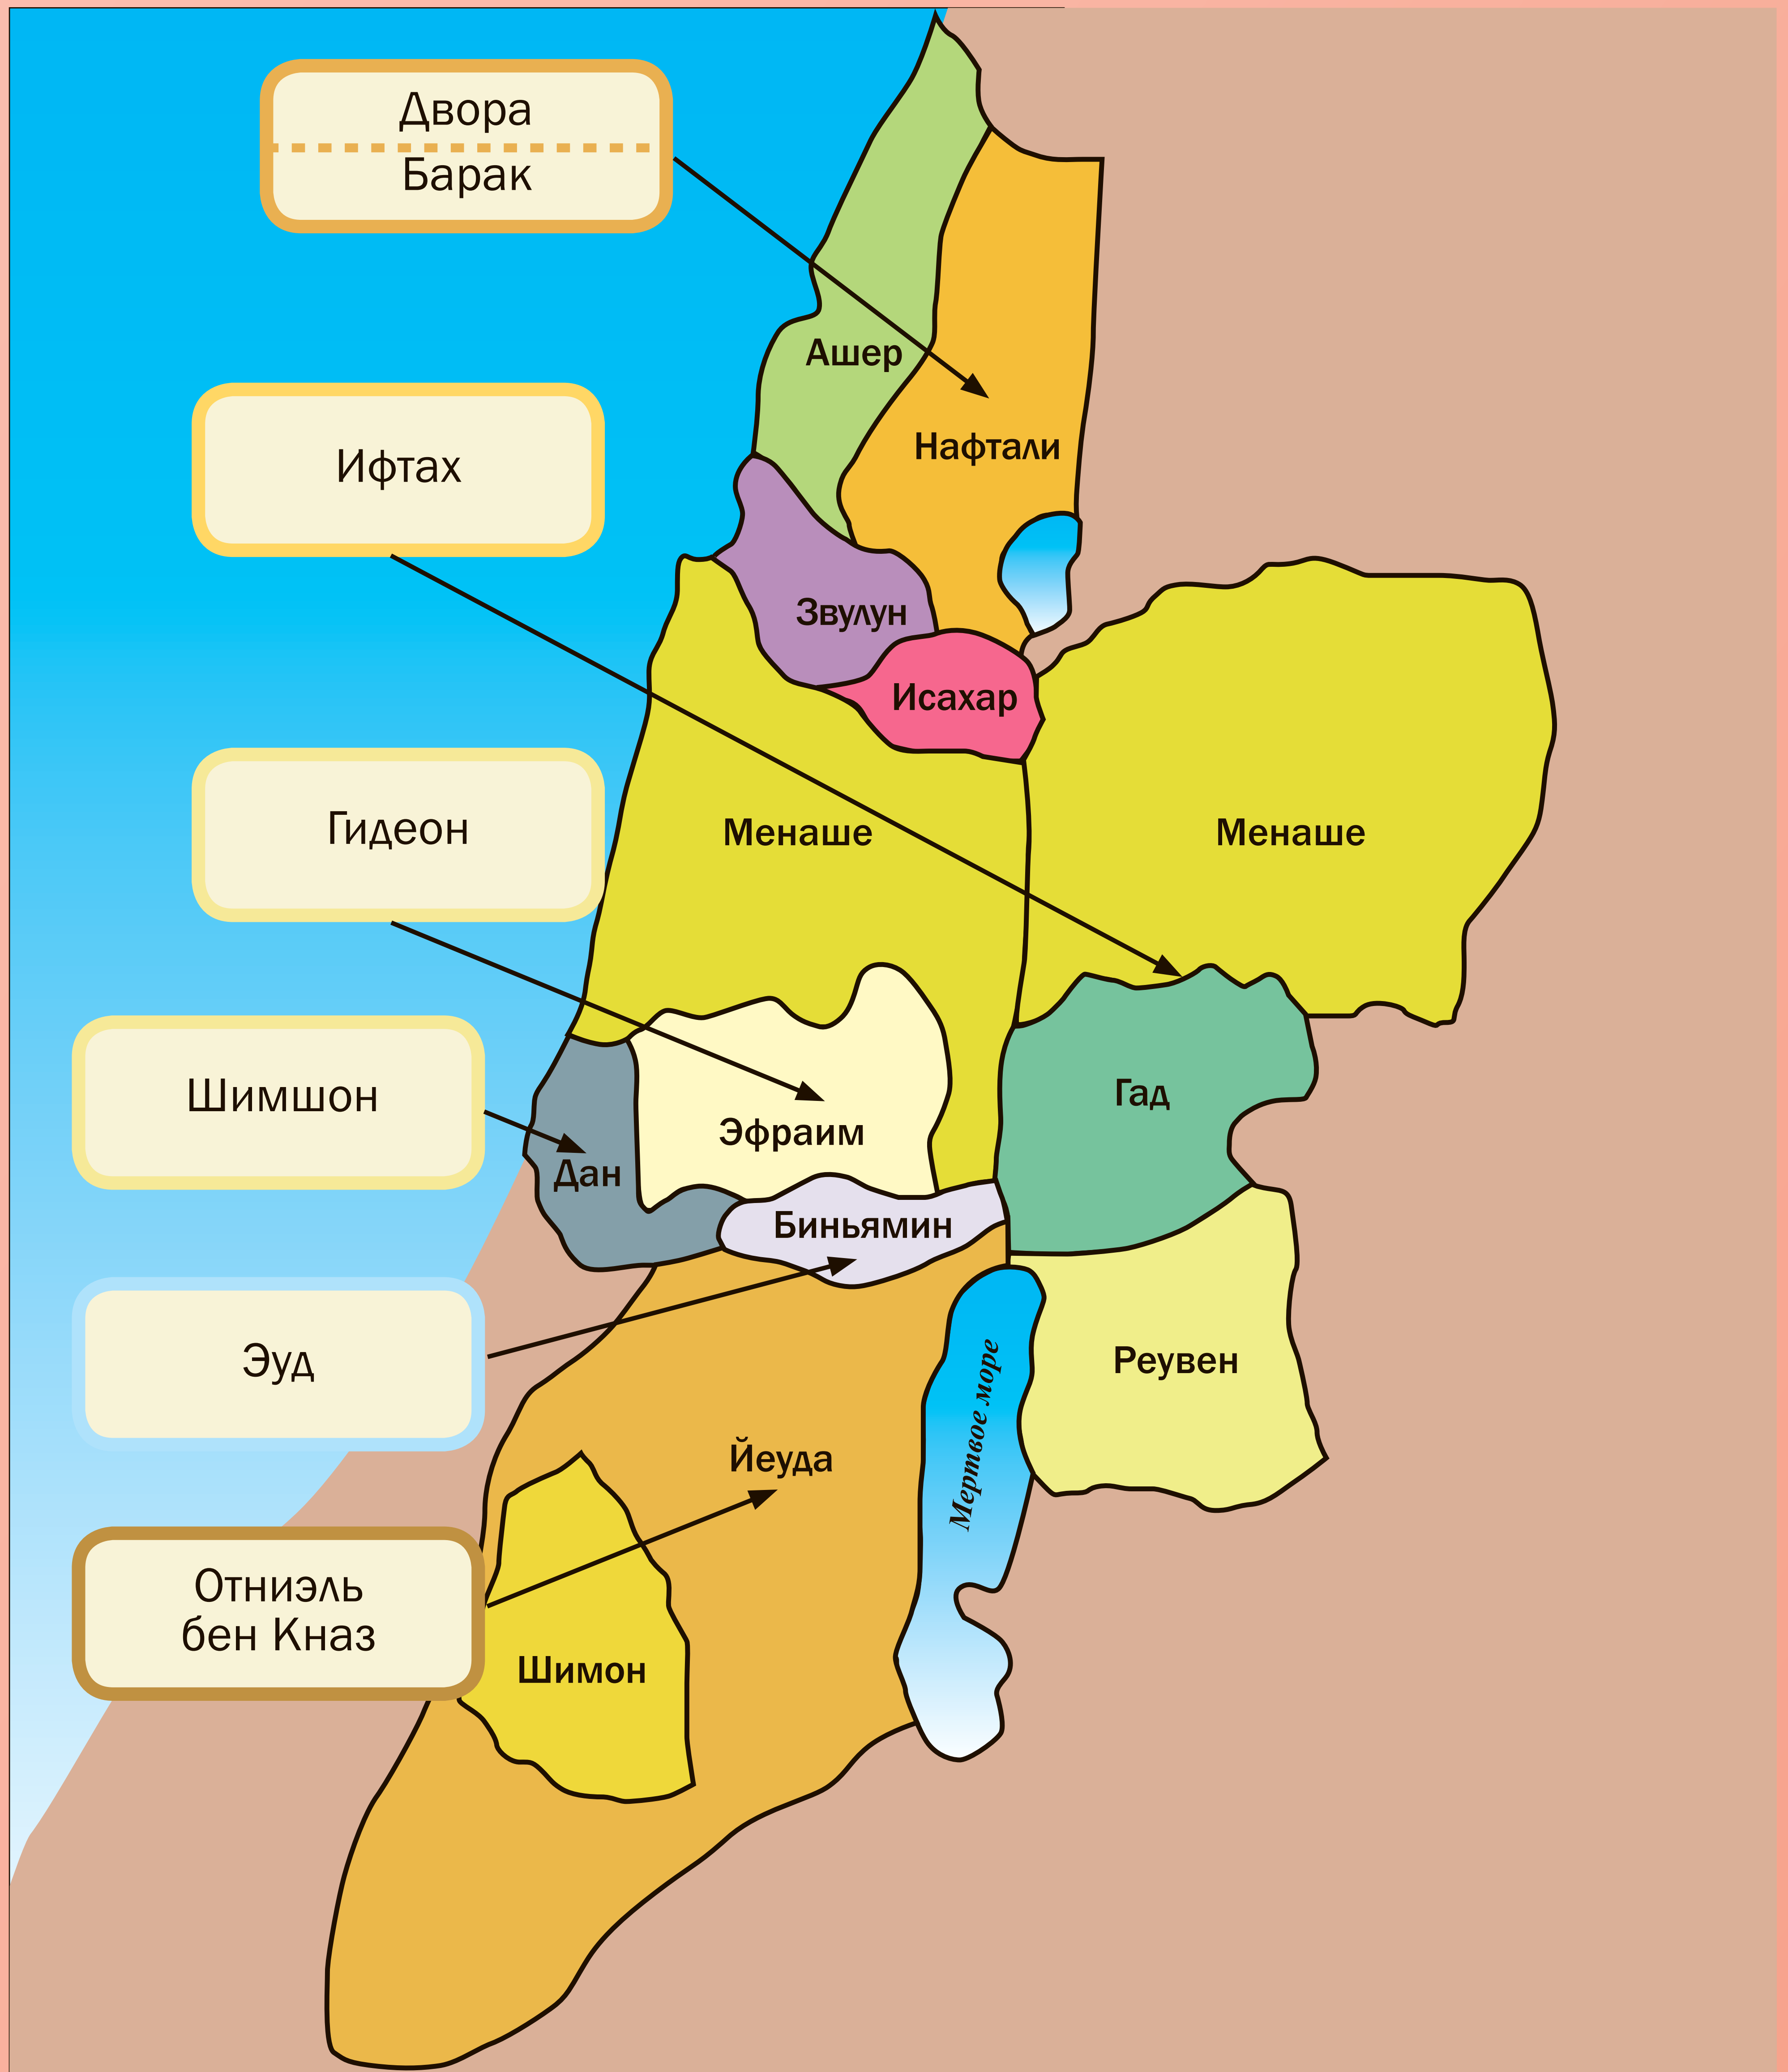

НАДЕЛЫ КОЛЕН И СУДЬИ ИЗРАИЛЯ

СТРАНСТВОВАНИЯ КОВЧЕГА ЗАВЕТА

Картографический материал – из издания «Еврейская Библия: Ранние Пророки» – «Гешарим/Мосты Культуры», 2006.

ДАРКЕЙНУ
דַּרְקַיְנוּ
 DARKEINU

Образовательная сеть «ОР АВНЕР»

ЦАРСТВО ДАВИДА

Картографический материал – из издания «Еврейская Библия: Ранние Пророки» – «Гешарим/Мосты Культуры», 2006.

ЗЕМЛЯ ИЗРАИЛЯ В ЭПОХУ СУДЕЙ

Картографический материал – из издания «Еврейская Библия: Ранние Пророки» – «Гешарим/Мосты Культуры», 2006.